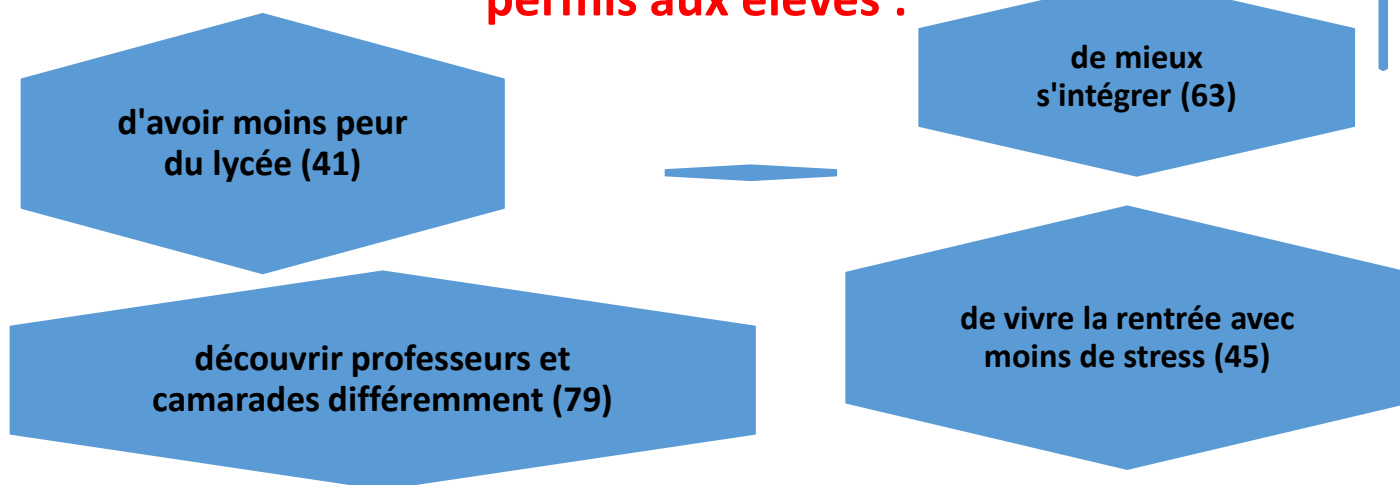

La semaine d'intégration au lycée GUSTAVE EIFFEL s'est déroulée du 4 au 8 septembre 2017

168 élèves ont répondu au questionnaire de satisfaction

Cette semaine d'intégration a permis aux élèves :

Les mots les plus souvent exprimés sur cette semaine :

Heureux (18) rassuré (25) en confiance (32) soulagé (12) intégré (57) accompagné (26) moins seul (22) en sécurité (14) motivé (32) moins stressé (28) détendu (22)