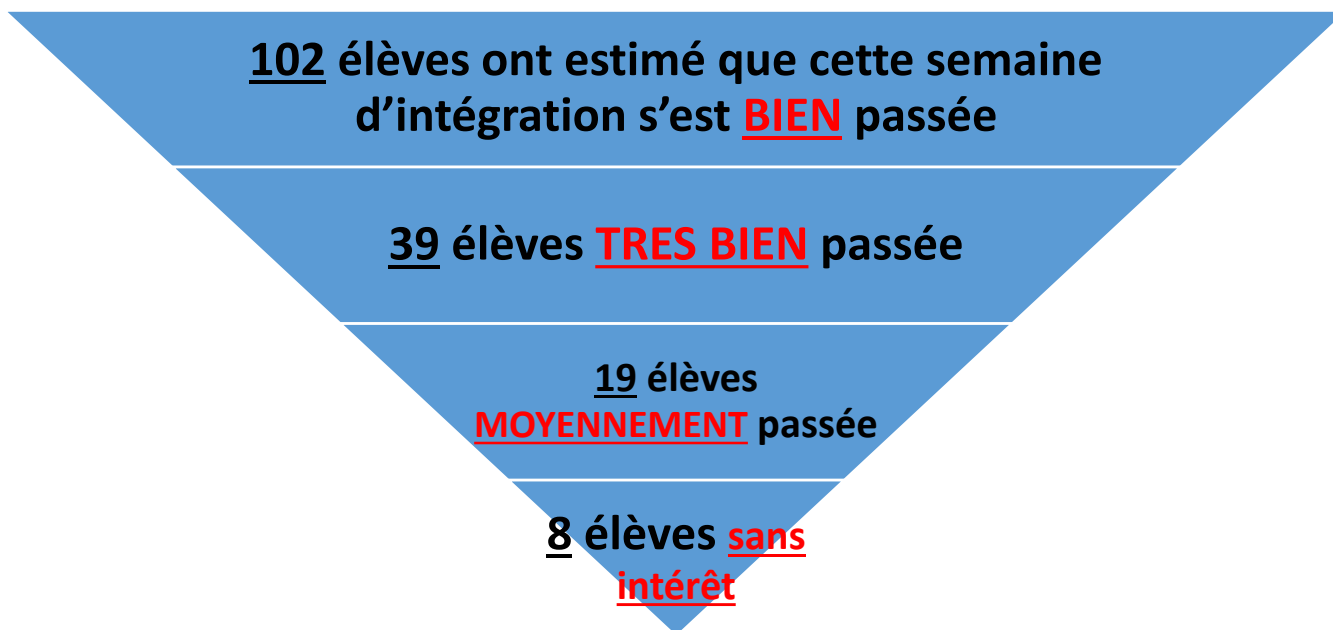

La semaine d'intégration au lycée GUSTAVE EIFFEL s'est déroulée du 4 au 8 septembre 2017

168 élèves ont répondu au questionnaire de satisfaction

Cette semaine d'intégration a permis aux élèves :

Les mots les plus souvent exprimés sur cette semaine :

Heureux (18) rassuré (25) en confiance (32) soulagé (12) intégré (57) accompagné (26) moins seul (22) en sécurité (14) motivé (32) moins stressé (28) détendu (22)